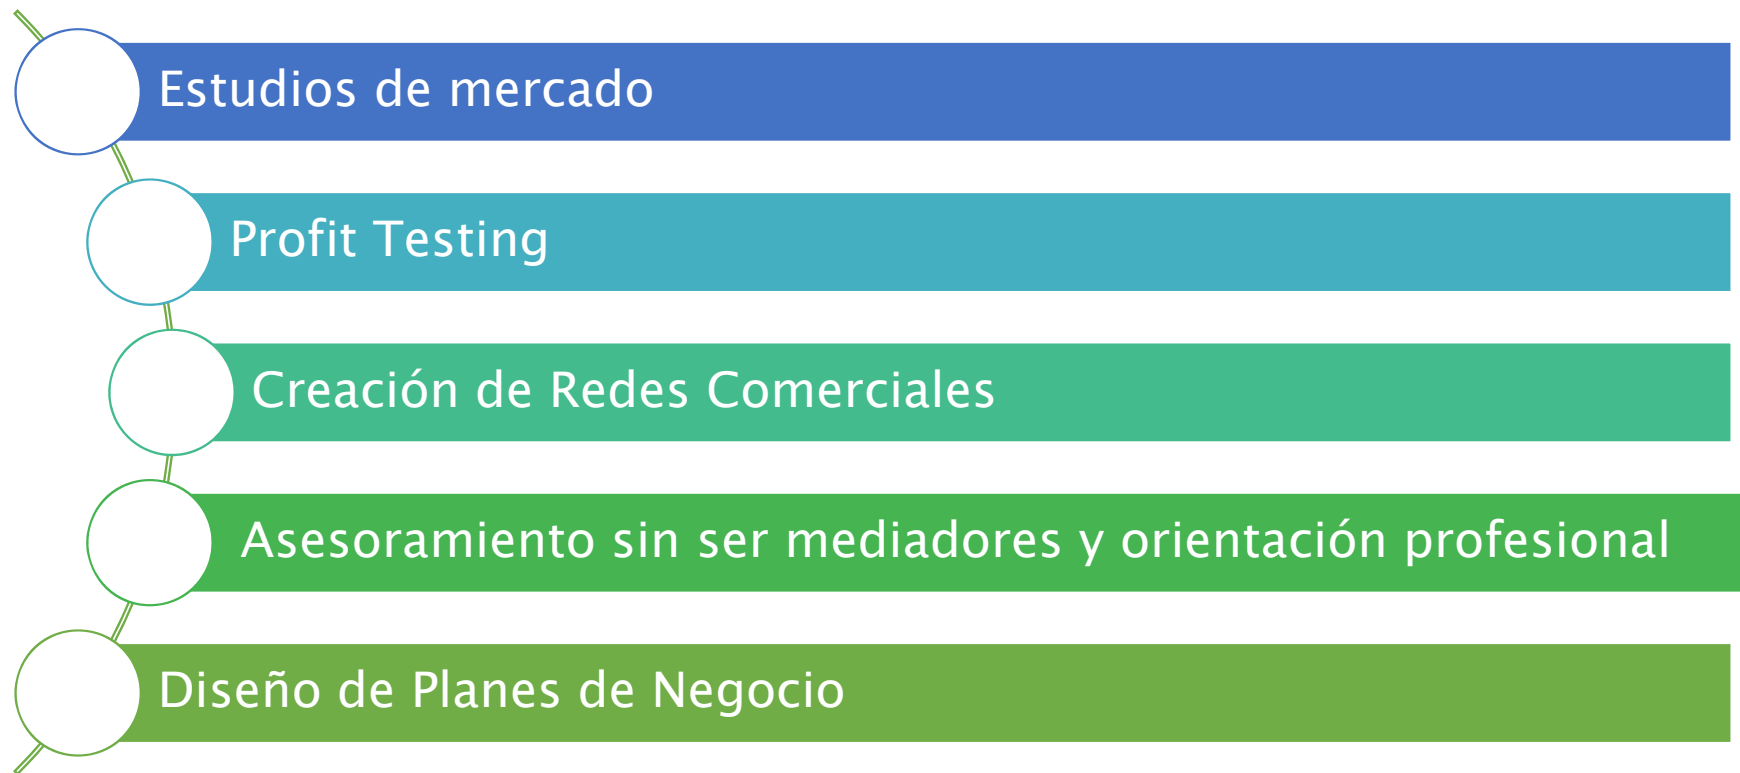

la consultoría de seguros